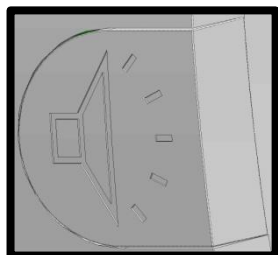

AVIS AUX RESIDANTS

Notice d'utilisation de votre Poste Interphone Main Libre

Avec ou Sans Réglage du Volume

DECROCHER

→ Appuyer 1 fois

« DIALOGUER » puis choisir