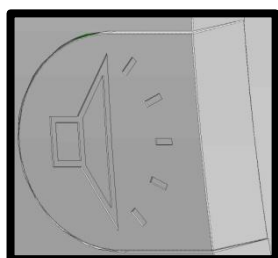

AVIS AUX RESIDANTS

Notice d'utilisation de votre Poste Interphone Main Libre

Avec ou Sans Réglage du Volume

DECROCHER

→ Appuyer 1 fois

« DIALOGUER » puis choisir

OUVERTURE PORTE → Appuyer 1 fois

OU

RACCROCHER

→ Appuyer 1 fois

AVIS AUX RESIDANTS

Notice d'utilisation de votre Poste Interphone Main Libre

Avec ou Sans Réglage du Volume

DECROCHER

→ Appuyer 1 fois

« DIALOGUER » puis choisir

OUVERTURE PORTE

→ Appuyer 1 fois

OU

RACCROCHER

→ Appuyer 1 fois

AVIS AUX RESIDANTS

Notice d'utilisation de votre Poste Interphone Main Libre

Avec ou Sans Réglage du Volume

DECROCHER

→ Appuyer 1 fois

« DIALOGUER » puis choisir

OUVERTURE PORTE

→ Appuyer 1 fois

OU

RACCROCHER

→ Appuyer 1 fois