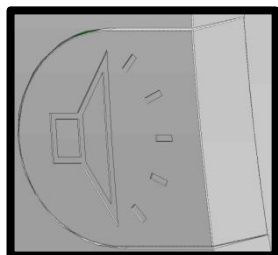

OUVERTURE PORTE

→ Appuyer 1 fois

OU

RACCROCHER

→ Appuyer 1 fois

AVIS AUX RESIDANTS

Notice d'utilisation de votre Poste Interphone Main Libre

Avec ou Sans Réglage du Volume

DECROCHER

→ Appuyer 1 fois

« DIALOGUER » puis choisir

OUVERTURE PORTE

→ Appuyer 1 fois

OU

RACCROCHER

→ Appuyer 1 fois