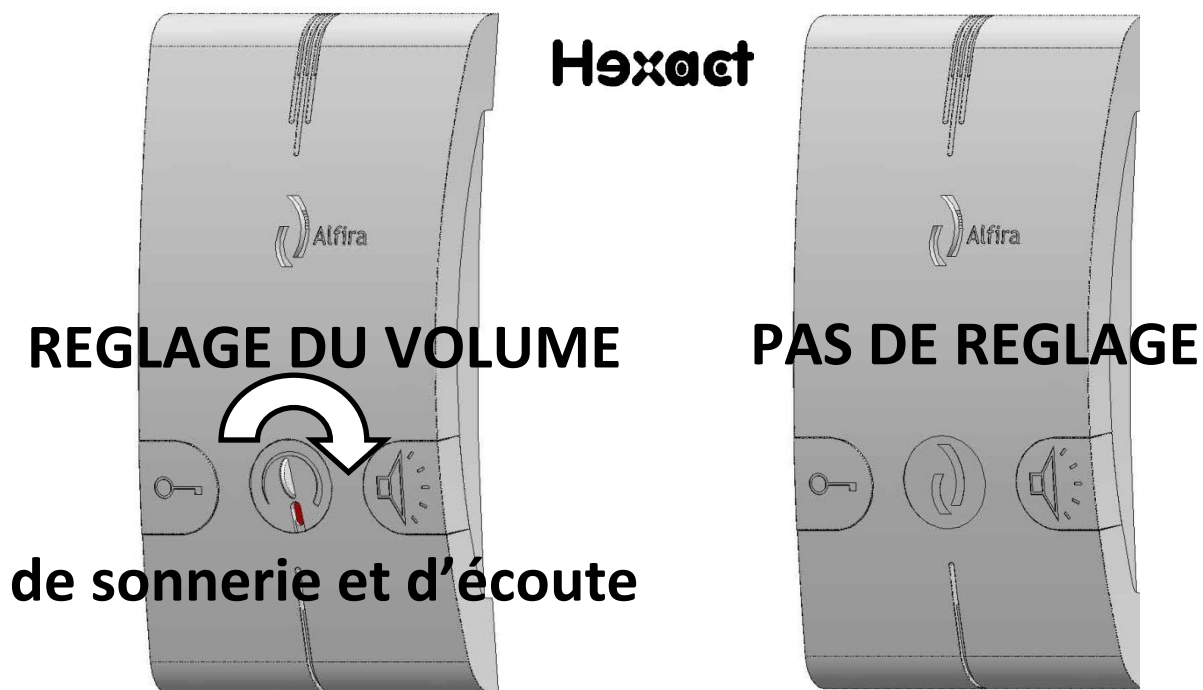

AVIS AUX RESIDANTS

Notice d'utilisation de votre Poste Interphone Main Libre

Avec ou Sans Réglage du Volume

DECROCHER

→ Appuyer 1 fois

« DIALOGUER » puis choisir

OUVERTURE PORTE → Appuyer 1 fois

OU

RACCROCHER

→ Appuyer 1 fois

AVIS AUX RESIDANTS

Notice d'utilisation de votre Poste Interphone Main Libre

Avec ou Sans Réglage du Volume

DECROCHER

→ Appuyer 1 fois

« DIALOGUER » puis choisir

OUVERTURE PORTE

→ Appuyer 1 fois

OU

RACCROCHER

→ Appuyer 1 fois

AVIS AUX RESIDANTS

Notice d'utilisation de votre Poste Interphone Main Libre

Avec ou Sans Réglage du Volume

DECROCHER

→ Appuyer 1 fois

« DIALOGUER » puis choisir

OUVERTURE PORTE

→ Appuyer 1 fois

OU

RACCROCHER

→ Appuyer 1 fois