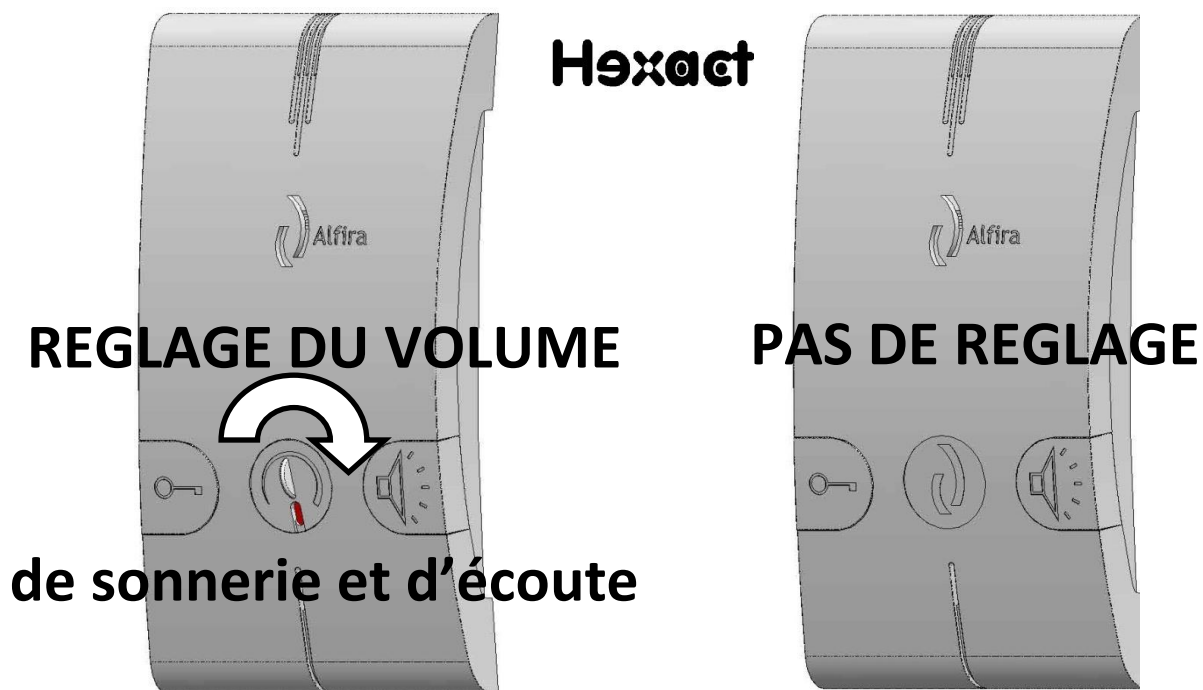

OUVERTURE PORTE

→ Appuyer 1 fois

OU

RACCROCHER

→ Appuyer 1 fois

AVIS AUX RESIDANTS

Notice d'utilisation de votre Poste Interphone Main Libre

Avec ou Sans Réglage du Volume

DECROCHER

→ Appuyer 1 fois

« DIALOGUER » puis choisir

OUVERTURE PORTE

→ Appuyer 1 fois

OU

RACCROCHER

→ Appuyer 1 fois

AVIS AUX RESIDANTS

Notice d'utilisation de votre Poste Interphone Main Libre

Avec ou Sans Réglage du Volume

DECROCHER

→ Appuyer 1 fois

« DIALOGUER » puis choisir

OUVERTURE PORTE

→ Appuyer 1 fois