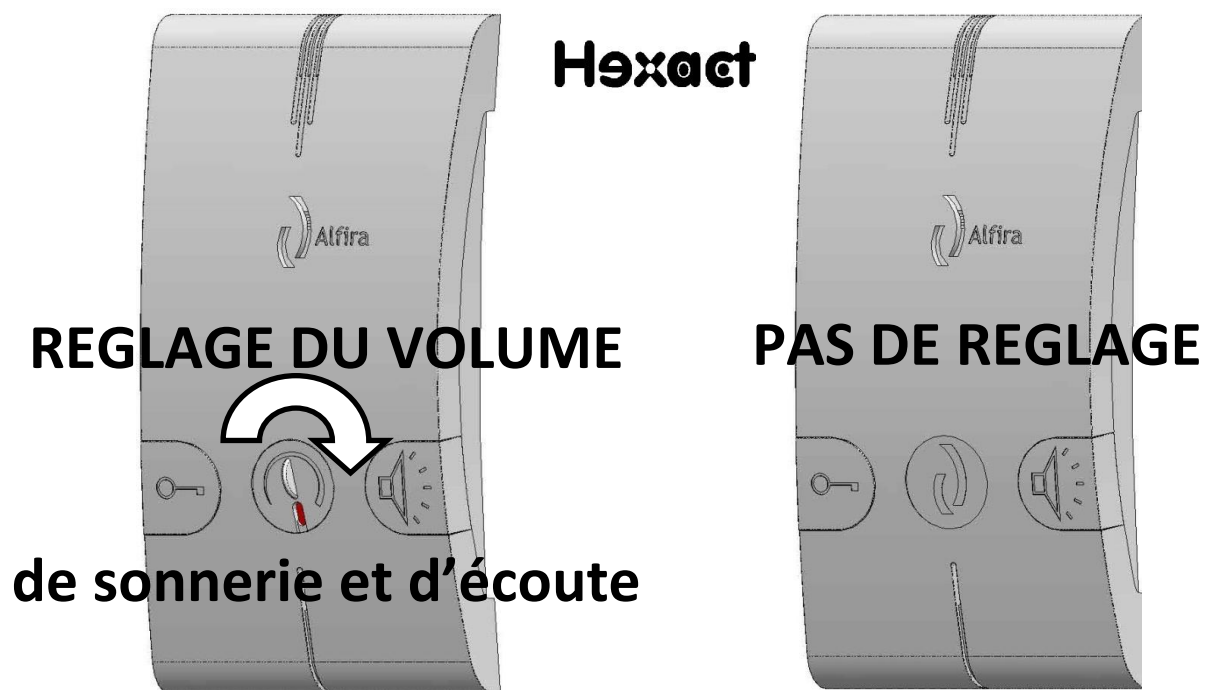

AVIS AUX RESIDANTS

Notice d'utilisation de votre Poste Interphone Main Libre

Avec ou Sans Réglage du Volume

DECROCHER

→ Appuyer 1 fois

« DIALOGUER » puis choisir

OUVERTURE PORTE → Appuyer 1 fois

OU

RACCROCHER

→ Appuyer 1 fois

AVIS AUX RESIDANTS

Notice d'utilisation de votre Poste Interphone Main Libre

Avec ou Sans Réglage du Volume

DECROCHER

→ Appuyer 1 fois

« DIALOGUER » puis choisir

OUVERTURE PORTE

→ Appuyer 1 fois

OU

RACCROCHER

→ Appuyer 1 fois

AVIS AUX RESIDANTS

Notice d'utilisation de votre Poste Interphone Main Libre

Avec ou Sans Réglage du Volume

DECROCHER

→ Appuyer 1 fois

« DIALOGUER » puis choisir

OUVERTURE PORTE

→ Appuyer 1 fois

OU

RACCROCHER

→ Appuyer 1 fois